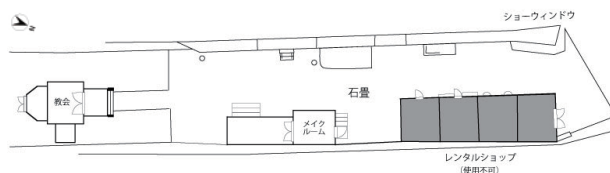

<STUDIO BOOKING>

☎ 03-5759-8283

EASE MEGURO

〒141-0031

東京都品川区西五反田3-1-2

Price Still/VTR	11,000 yen / 1 hour
Minimum usage time	1 hour (時間外 3 hours)
Capacitance	100V 2kw x 2
Shooting time	24 hours
Makeup room	-
Wi-Fi	○