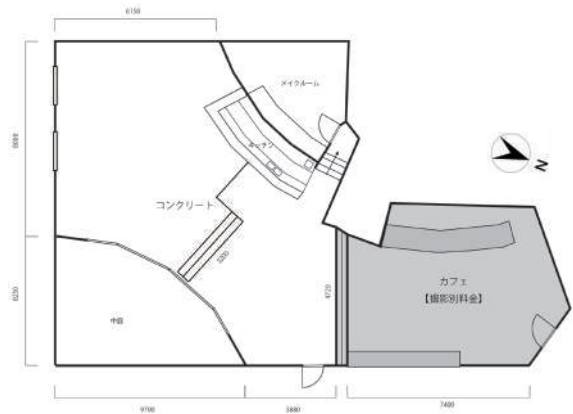

<STUDIO BOOKING> EASE setagaya kinuta
☎ 03-5759-8283 〒157-0073
東京都世田谷区砧2-19-10
☎ 03-3415-7990