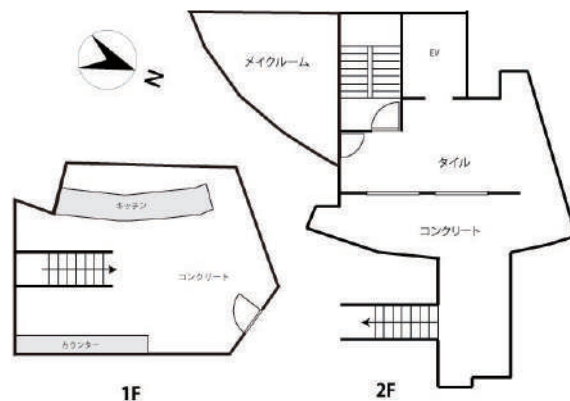

<STUDIO BOOKING>

☎ 03-5759-8283

EASE setagaya kinuta

〒157-0073

東京都世田谷区砧2-19-10

☎ 03-3415-7990

Price Still/VTR	27,500 yen / 1 hour
Area	1F 57㎡ / 2F 55㎡
Minimum usage time	3 hours (他フロアとの併用の場合1時間から利用可)
Capacitance	100V 2kw x 3
Shooting time	24 hours
Makeup room	○
Wi-Fi	○