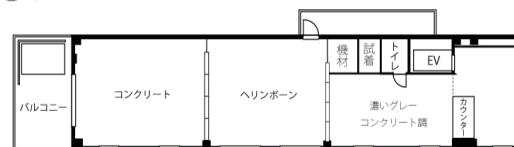

PARIS Mansion 301

MEGURO

<STUDIO BOOKING>

☎ 03-5759-8283

EASE MEGURO

〒141-0031

東京都品川区西五反田3-1-2

Price Still/VTR	22,000yen / 1 hour
Area	170㎡
Minimum usage time	3 hours
Capacitance	100V 10kw x 2
Shooting time	24 hours
Makeup room	- (メイクスペース、フィッティングルームあり)
Wi-Fi	○