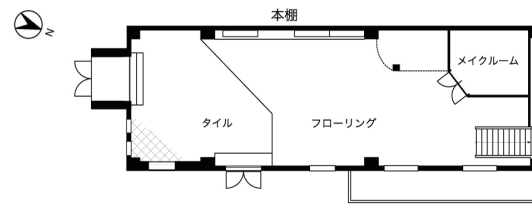

Ground Library

MEGURO

<STUDIO BOOKING>

☎ 03-5759-8283

EASE MEGURO

〒141-0031

東京都品川区西五反田3-1-2

Price Still/VTR	19,800yen / 1 hour
Area	100㎡
Minimum usage time	3 hours
Capacitance	100V 2kw x 5
Shooting time	24 hours
Makeup room	○
Wi-Fi	○