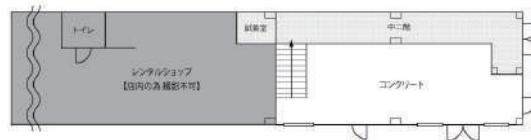

@ease_stand

NY FACTORY

MEGURO

095

<STUDIO BOOKING>

☎ 03-5759-8283

EASE MEGURO

〒141-0031