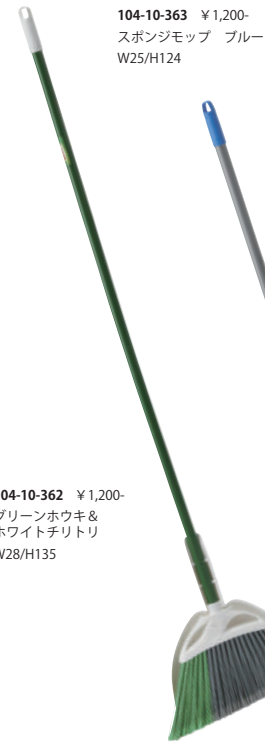

214-01-839 ¥800-
木箱 英字入り "PHILADELPHIA"
W52/D38/H14

214-01-838 ¥800-
木箱 英字入り "NURSERY"
W52/D38/H14

214-01-785 ¥600-
木箱 シンプル スノコ
W45/D27/H30 在庫2

214-01-852 ¥1,200-
木箱 英字入り "Neuen..."
W49/D39/H27

214-01-850 ¥800-
木箱 底ネット "A.W.v."
W50/D37/H27

104-10-349 ¥2,000-
脚立 ナチュラル 台付き L
W45/D75/H115

104-10-214 ¥5,000-
脚立 アンティーク 台付き M
W40/D80/H114

104-10-358 ¥5,000-
脚立 バイカラー オレンジxイエロー
W38/D117/H173

104-10-363 ¥1,200-
スポンジモップ ブルー
W25/H124

104-10-364 ¥1,200-
モップ
ライトブルーストライプx赤ライン
W11/H137