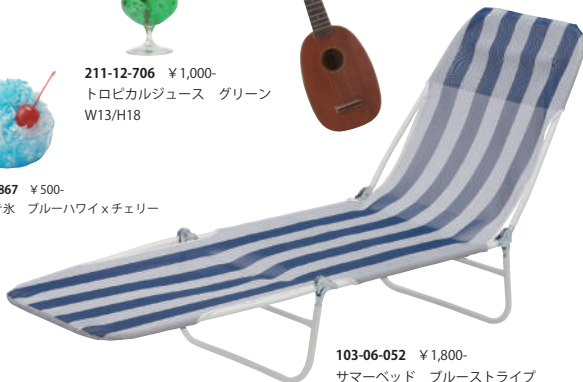

211-12-706 ¥1,000-
トロピカルジュース グリーン
W13/H18

104-12-150 ¥1,000-
ウクレレ ブラウン
W16/D7/H53

103-06-052 ¥1,800-
サマーベッド ブルーストライプ
W56/D182/H86/SH25