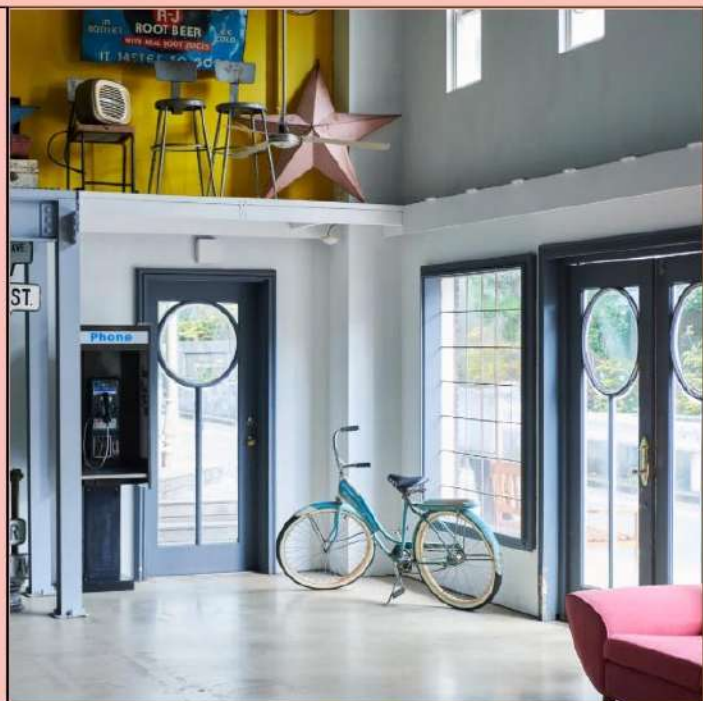

NY FACTORY NY STREET

完全セット化

内観・外観合わせて
¥16,500-/H

注意事項

※最低利用時間3H～

※時間外料金20%割増

※室内単体・外観単体は原則廃止(要相談)

※外観含め【NY FACTORY】となります