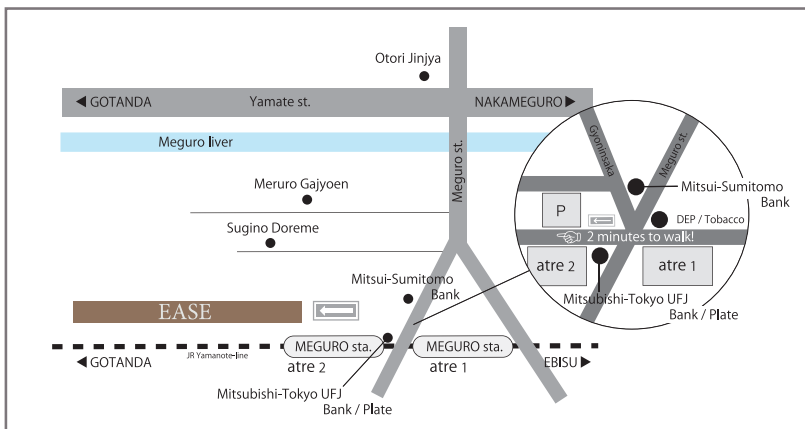

2020 EASE

NEW ITEMS

Interior and Props

EASE

Booking : 03-5759-8266
www.iziz.co.jp

■ NY Apartment

3-1-1,Nishigotanda,Shinagawa-ku,Tokyo
TEL : 03-5759-8261
FAX : 03-5759-8262

■ PARIS Mansion

3-1-2,Nishigotanda,Shinagawa-ku,Tokyo
TEL : 03-5759-8267
FAX : 03-5759-8268

MAP

HEAD OFFICE
CREATIVE
RENTAL
STUDIO

101-02-092 ¥30,000-
ハイツマイヤーソファ 2シーター
W150/D75/H71/SW130/SD60/SH45

101-01-119 ¥20,000-
ハイツマイヤーソファ 1シーター
W84/D81/H94/SW61/SD54/SH42