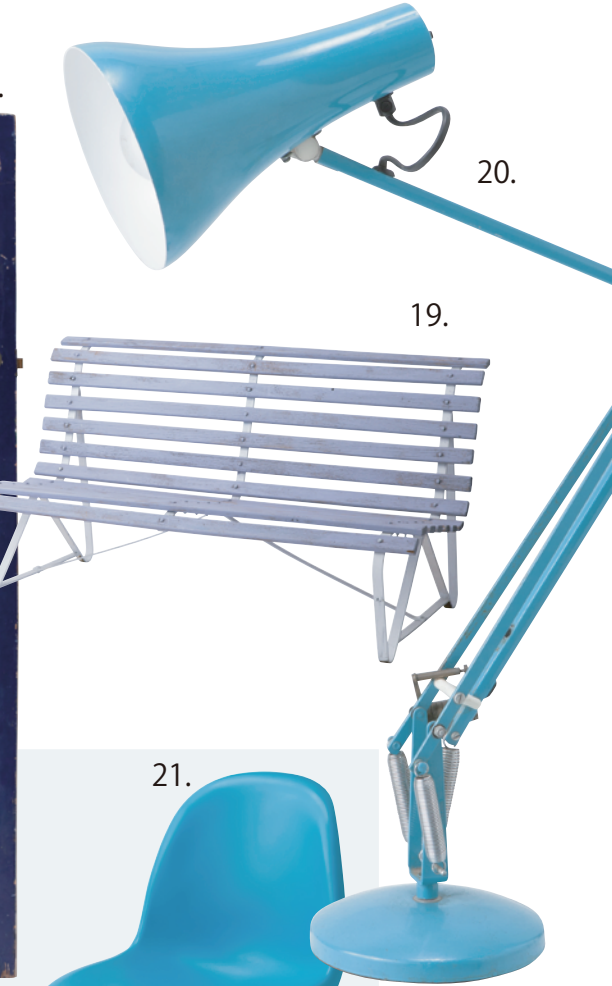

Blue

There is no blue without yellow and without orange.

Blue is better than indigo and bluer than indigo.

Item list

Light Green

1.
104-02-177 ¥11,000-
アンティークケビント ペールグリーン
W95/D35/H158
2.
103-03-077 ¥4,000-
ウィンザーチェア ミストグリーン
W40/D44/H87/SH46 在庫:4
3.
104-02-082 ¥8,000-
エイトロッカー
W132/D35/H71
4.
101-03-005 ¥15,000-
アンティークカウチソファ ペールグリーン
W151/D68/H80/SH40
5.
103-10-039 ¥1,800-
ウッドスツール オールドドラ임
40φ/H56
6.
102-02-059 ¥3,000-
オールドダイニングテーブル 天板
W93/D73
102-02-056 ¥3,000-
オールドダイニングテーブル レッグ
7.
104-02-182 ¥5,000-
スリムシェルフ アンティークグリーン
W53/D20/H173
8.
101-01-115 ¥8,000-
リベットソファ ダークグリーンベロア
W75/D68/H80/SH35
9.
104-10-213 ¥2,400-
アラジンストーブ
W33/D33/H52
10.
204-05-067 ¥8,000-
ロードバイク ミントグリーン
28インチ