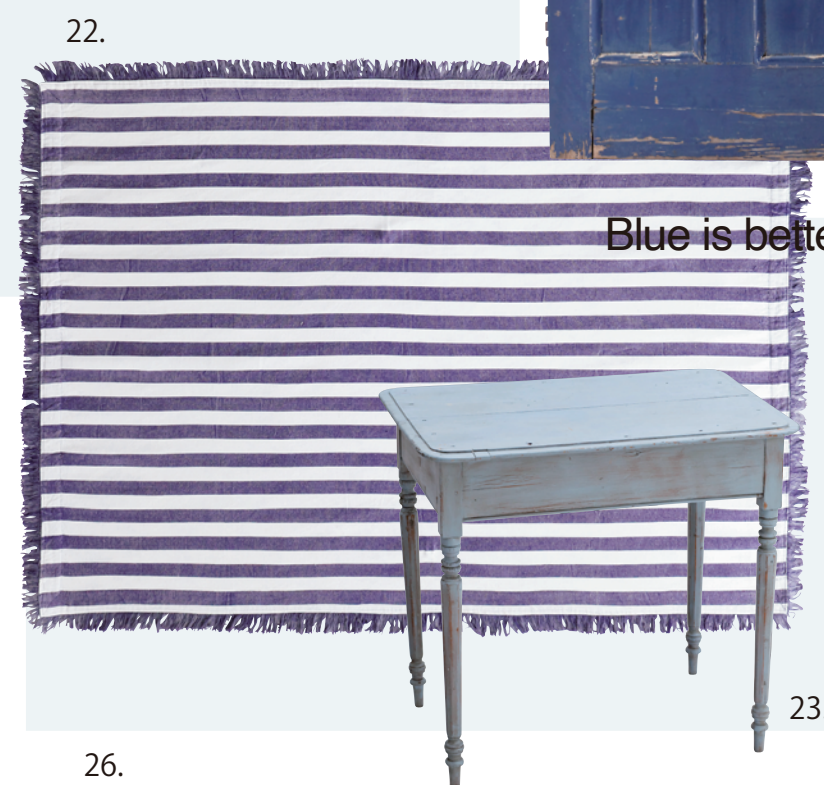

Blue

There is no blue without yellow and without orange.

Blue is better than indigo and bluer than indigo.

Item list

Light Green

1.
104-02-177 ¥11,000-
アンティークケビント ペールグリーン
W95/D35/H158
2.
103-03-077 ¥4,000-
ウィンザーチェア ミストグリーン
W40/D44/H87/SH46 在庫:4
3.
104-02-082 ¥8,000-
エイトロッカー
W132/D35/H71
4.
101-03-005 ¥15,000-
アンティークカウチソファ ペールグリーン
W151/D68/H80/SH40
5.
103-10-039 ¥1,800-
ウッドスツール オールドドラ임
40φ/H56
6.
102-02-059 ¥3,000-
オールドダイニングテーブル 天板
W93/D73
102-02-056 ¥3,000-
オールドダイニングテーブル レッグ
7.
104-02-182 ¥5,000-
スリムシェルフ アンティークグリーン
W53/D20/H173
8.
101-01-115 ¥8,000-
リベットソファ ダークグリーンベロア
W75/D68/H80/SH35
9.
104-10-213 ¥2,400-
アラジンストーブ
W33/D33/H52
10.
204-05-067 ¥8,000-
ロードバイク ミントグリーン
28インチ